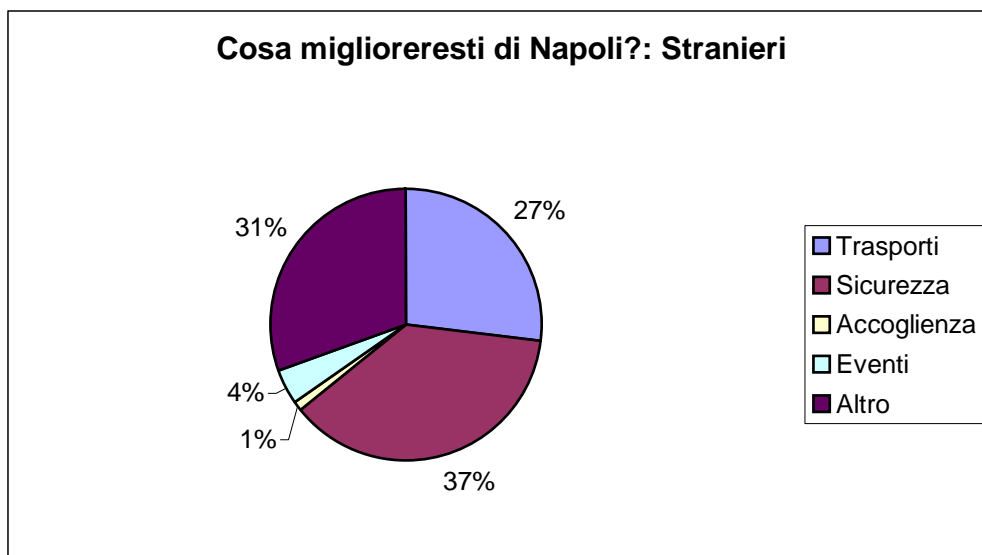

Tabella 4

Questionario	Risposte			
	Italiani		Stranieri	
Il collegamento con il centro storico è	N°	%	N°	%
Ottimo	93	30	101	36
Discreto	125	40	124	44
Mediocre	51	16	49	17
Altro	44	14	10	3
Totale	313	100	284	100

Tabella 5

Questionario	Risposte			
	Italiani		Stranieri	
Cosa miglioreresti di Napoli?	N°	%	N°	%
Trasporti	93	25	84	27
Sicurezza	155	42	117	37
accoglienza	27	7	3	1
Eventi	11	3	13	4
altro	81	23	96	31
Totale	367	100	313	100

Tabella 6

Questionario	Risposte			
	Italiani		Stranieri	
	N°	%	N°	%
Gli eventi in Città sono				
Molteplici ed interessanti	138	44	117	41
Pochi ma piacevoli	70	22	59	21
Scarsi	31	10	31	11
Altro	66	21	59	21
Non risposto	8	3	18	6
Totale	313	100	284	100