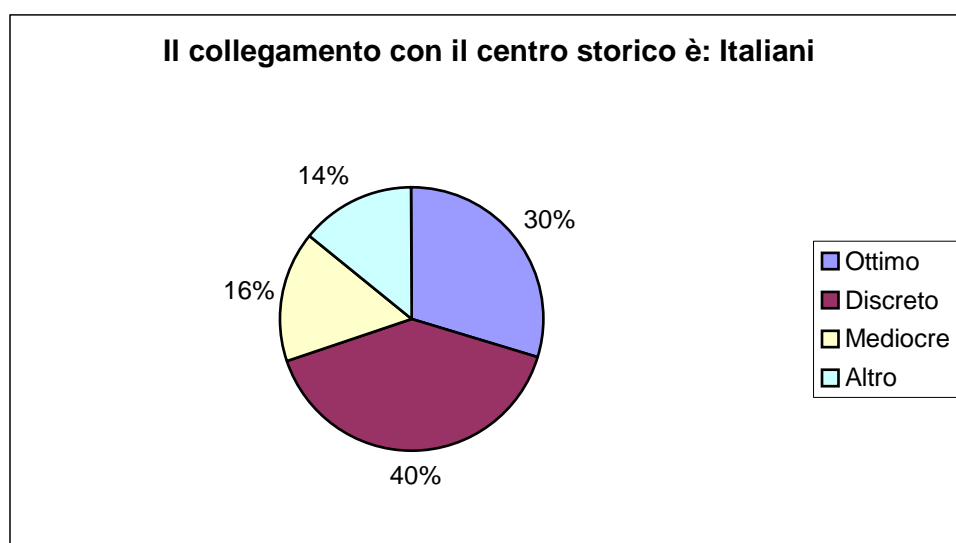

Tabella 4

Questionario	Risposte			
	Italiani		Stranieri	
Il collegamento con il centro storico è	N°	%	N°	%
Ottimo	93	30	101	36
Discreto	125	40	124	44
Mediocre	51	16	49	17
Altro	44	14	10	3
Totale	313	100	284	100