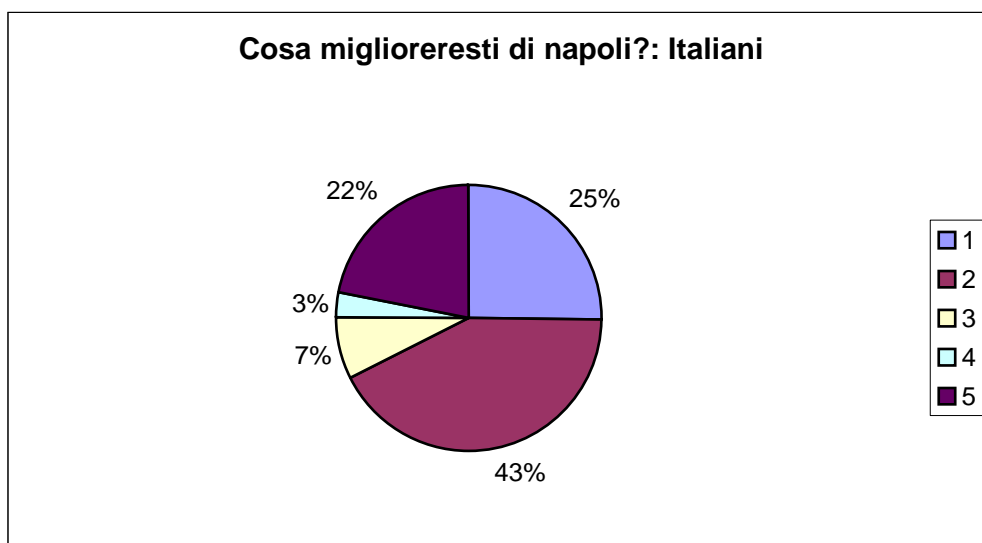

Tabella 4

Questionario	Risposte			
	Italiani		Stranieri	
Il collegamento con il centro storico è	N°	%	N°	%
Ottimo	93	30	101	36
Discreto	125	40	124	44
Mediocre	51	16	49	17
Altro	44	14	10	3
Totale	313	100	284	100

Tabella 5

Questionario	Risposte			
	Italiani		Stranieri	
Cosa miglioreresti di Napoli?	N°	%	N°	%
Trasporti	93	25	84	27
Sicurezza	155	42	117	37
accoglienza	27	7	3	1
Eventi	11	3	13	4
altro	81	23	96	31
Totale	367	100	313	100

Tabella 6

Questionario	Risposte			
	Italiani		Stranieri	
	N°	%	N°	%
Gli eventi in Città sono				
Molteplici ed interessanti	138	44	117	41
Pochi ma piacevoli	70	22	59	21
Scarsi	31	10	31	11
Altro	66	21	59	21
Non risposto	8	3	18	6
Totale	313	100	284	100