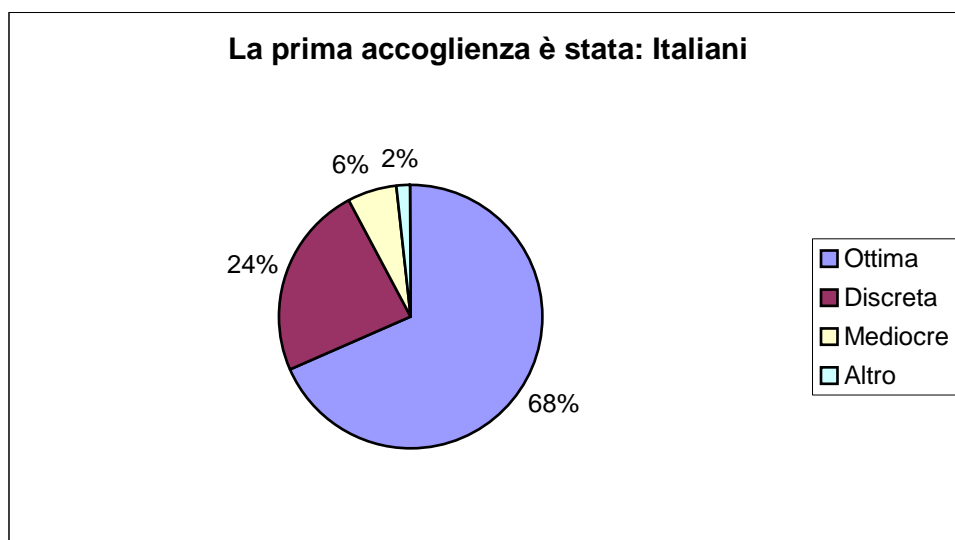

Tabella 2

Questionario	Risposte			
	Turisti italiani		Turisti stranieri	
La prima accoglienza è stata	N°	%	N°	%
Ottima	214	68	186	66
discreta	75	24	75	26
Mediocre	19	6	20	7
Altro	5	2	3	1
Totale	313	100	284	100

Tabella 3

Questionario	Risposte			
	Turisti Italiani		Turisti stranieri	
Sono venuto a Napoli per	N°	%	N	%
Patrimonio artistico	190	47	201	54
Bellezze naturali	86	21	59	16
Eventi	45	12	26	7
Altro	80	20	88	23
Non Risposto	0	0	1	0
Totale	401	100	375	100

Tabella 4

Questionario	Risposte			
	Italiani		Stranieri	
Il collegamento con il centro storico è	N°	%	N°	%
Ottimo	93	30	101	36
Discreto	125	40	124	44
Mediocre	51	16	49	17
Altro	44	14	10	3
Totale	313	100	284	100