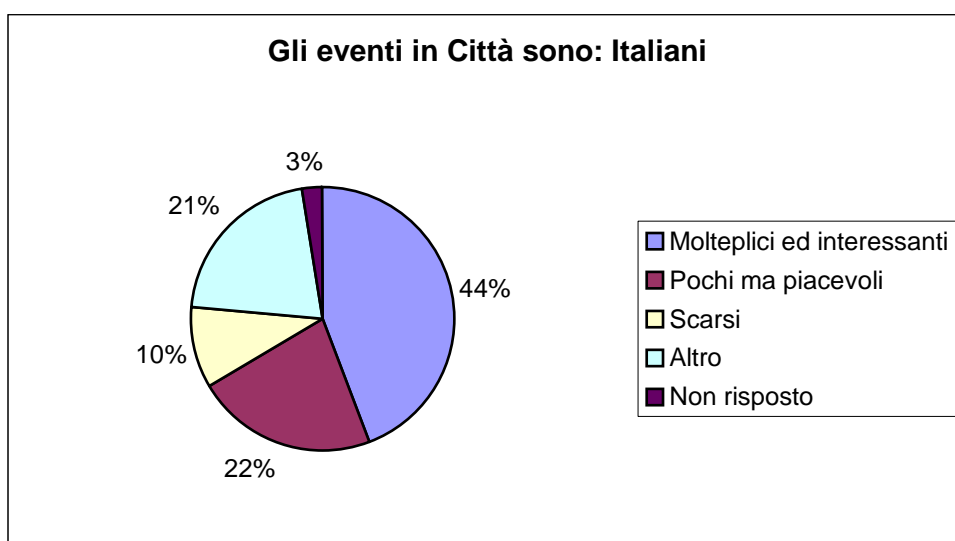

Tabella 6

Questionario	Risposte			
	Italiani		Stranieri	
	N°	%	N°	%
Gli eventi in Città sono				
Molteplici ed interessanti	138	44	117	41
Pochi ma piacevoli	70	22	59	21
Scarsi	31	10	31	11
Altro	66	21	59	21
Non risposto	8	3	18	6
Totale	313	100	284	100