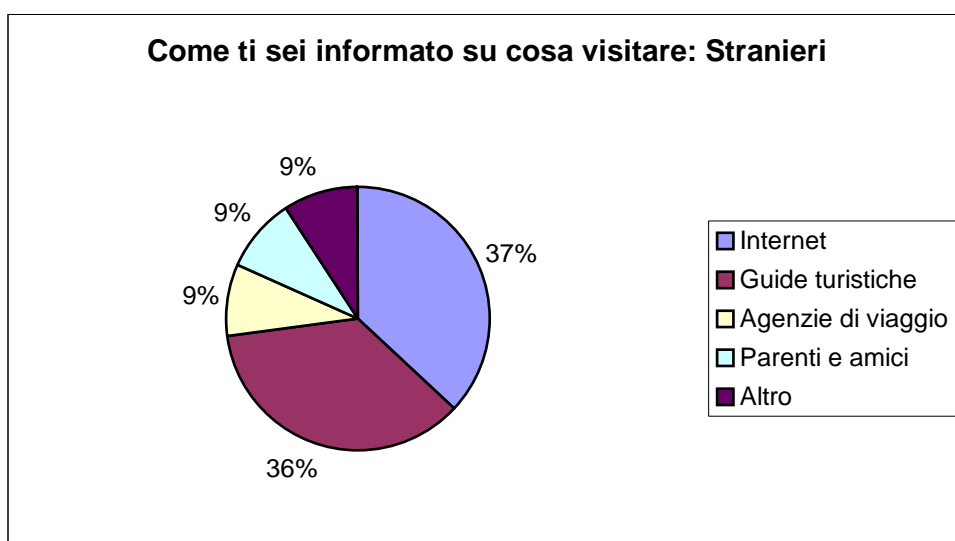

Tabella 8

Questionario	Risposte			
	Italiani		Stranieri	
Come sono gli alloggi	N°	%	N°	%
Accoglienti	159	51	119	42
Essenziali	74	24	101	36
Scadenti ma puliti	24	8	15	5
Altro	56	17	49	17
totale	313	100	284	100

Tabella 9

Questionario	Risposte			
	Italiani		Stranieri	
Come ti sei informato su cosa visitare?	N°	%	N°	%
Internet	133	34	145	37
Guide turistiche	120	31	140	36
Agenzie di viaggio	27	7	35	9
Parenti e amici	71	18	36	9
Altro	37	10	36	9
Totale	388	100	392	100

Tabella 10

Questionario	Risposte			
	Italiani		Stranieri	
Quanto sei stato o starai a Napoli?	N°	%	N°	%
Un giorno	83	27	85	30
Un week end	86	27	49	17
Una settimana	68	22	70	25
altro	76	24	80	28
Totale	313	100	284	100