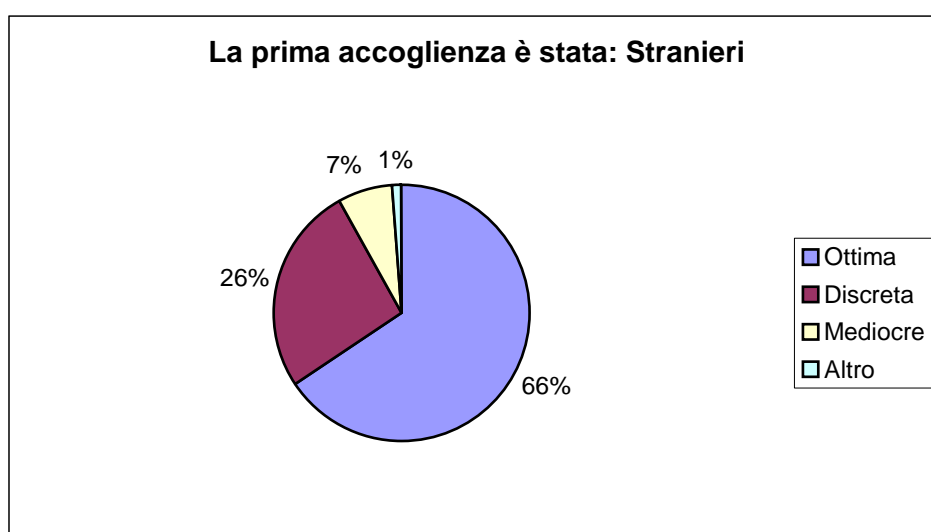

Tabella 2

Questionario	Risposte			
	Turisti italiani		Turisti stranieri	
La prima accoglienza è stata	N°	%	N°	%
Ottima	214	68	186	66
discreta	75	24	75	26
Mediocre	19	6	20	7
Altro	5	2	3	1
Totale	313	100	284	100

Tabella 3

Questionario	Risposte			
	Turisti Italiani		Turisti stranieri	
Sono venuto a Napoli per	N°	%	N	%
Patrimonio artistico	190	47	201	54
Bellezze naturali	86	21	59	16
Eventi	45	12	26	7
Altro	80	20	88	23
Non Risposto	0	0	1	0
Totale	401	100	375	100

Tabella 4

Questionario	Risposte			
	Italiani		Stranieri	
Il collegamento con il centro storico è	N°	%	N°	%
Ottimo	93	30	101	36
Discreto	125	40	124	44
Mediocre	51	16	49	17
Altro	44	14	10	3
Totale	313	100	284	100