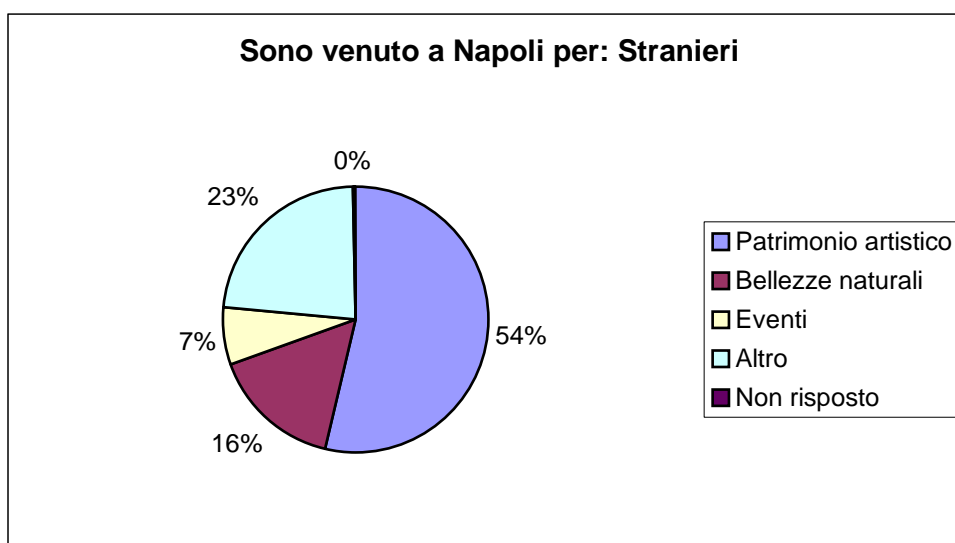

Tabella 3

Questionario	Risposte			
	Turisti Italiani		Turisti stranieri	
Sono venuto a Napoli per	N°	%	N	%
Patrimonio artistico	190	47	201	54
Bellezze naturali	86	21	59	16
Eventi	45	12	26	7
Altro	80	20	88	23
Non Risposto	0	0	1	0
Totale	401	100	375	100

Tabella 4

Questionario	Risposte			
	Italiani		Stranieri	
Il collegamento con il centro storico è	N°	%	N°	%
Ottimo	93	30	101	36
Discreto	125	40	124	44
Mediocre	51	16	49	17
Altro	44	14	10	3
Totale	313	100	284	100