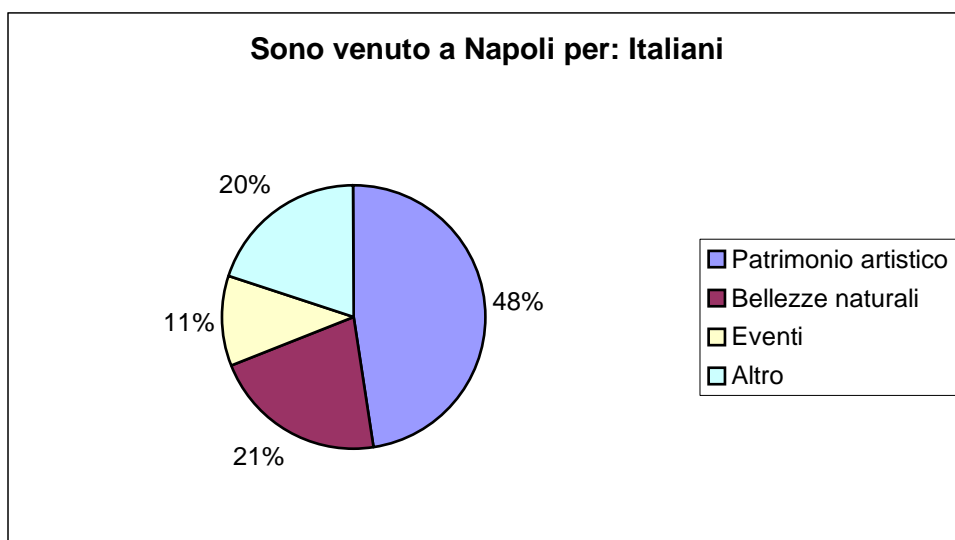

Tabella 3

Questionario	Risposte			
	Turisti Italiani		Turisti stranieri	
Sono venuto a Napoli per	N°	%	N	%
Patrimonio artistico	190	47	201	54
Bellezze naturali	86	21	59	16
Eventi	45	12	26	7
Altro	80	20	88	23
Non Risposto	0	0	1	0
Totale	401	100	375	100

Tabella 4

Questionario	Risposte			
	Italiani		Stranieri	
Il collegamento con il centro storico è	N°	%	N°	%
Ottimo	93	30	101	36
Discreto	125	40	124	44
Mediocre	51	16	49	17
Altro	44	14	10	3
Totale	313	100	284	100