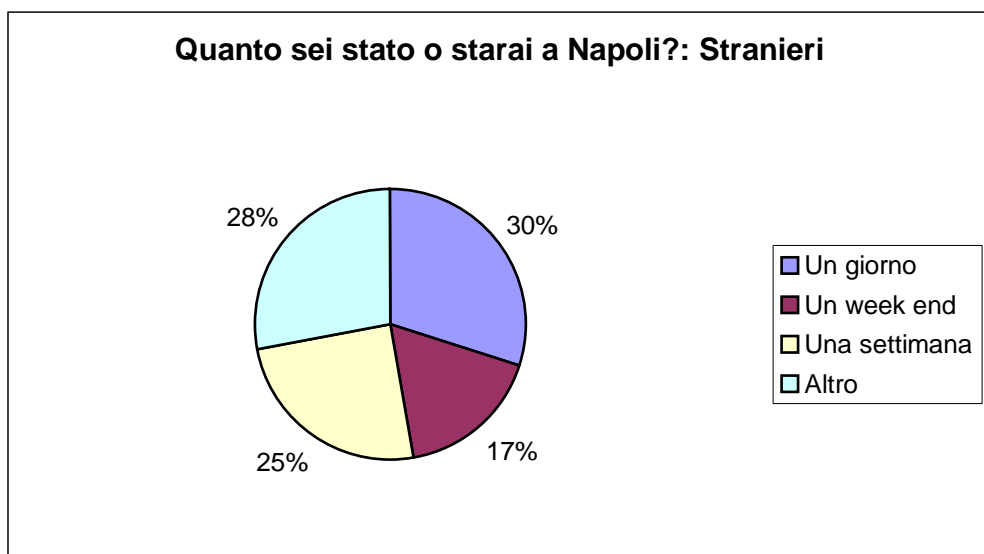

Tabella 10

Questionario	Risposte			
	Italiani		Stranieri	
Quanto sei stato o starai a Napoli?	N°	%	N°	%
Un giorno	83	27	85	30
Un week end	86	27	49	17
Una settimana	68	22	70	25
altro	76	24	80	28
Totale	313	100	284	100