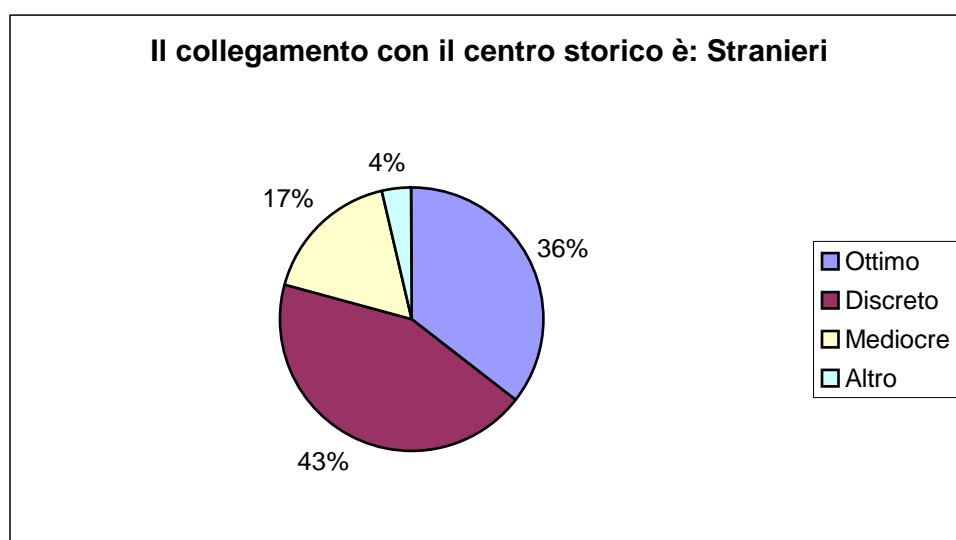

Tabella 4

Questionario	Risposte			
	Italiani		Stranieri	
Il collegamento con il centro storico è	N°	%	N°	%
Ottimo	93	30	101	36
Discreto	125	40	124	44
Mediocre	51	16	49	17
Altro	44	14	10	3
Totale	313	100	284	100