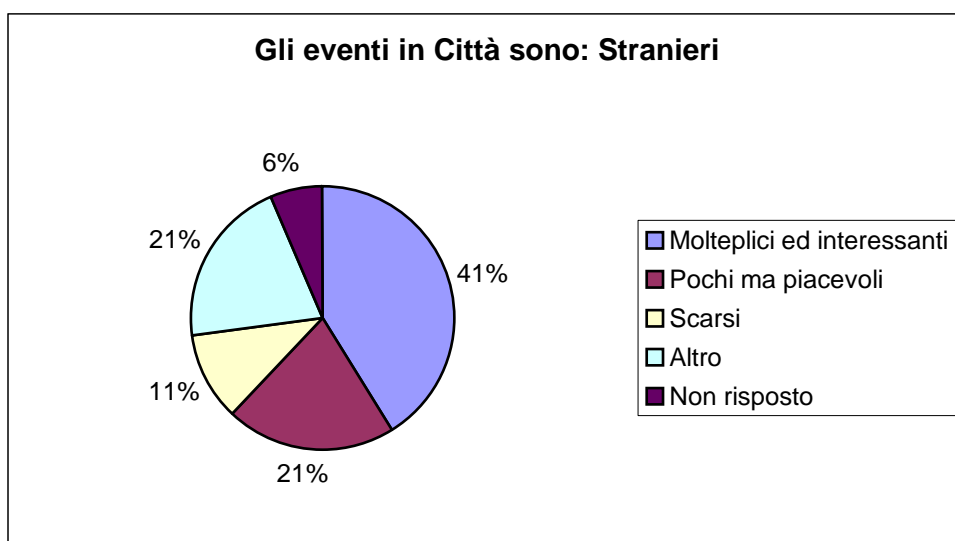

Tabella 6

Questionario	Risposte			
	Italiani		Stranieri	
	N°	%	N°	%
Gli eventi in Città sono				
Molteplici ed interessanti	138	44	117	41
Pochi ma piacevoli	70	22	59	21
Scarsi	31	10	31	11
Altro	66	21	59	21
Non risposto	8	3	18	6
Totale	313	100	284	100