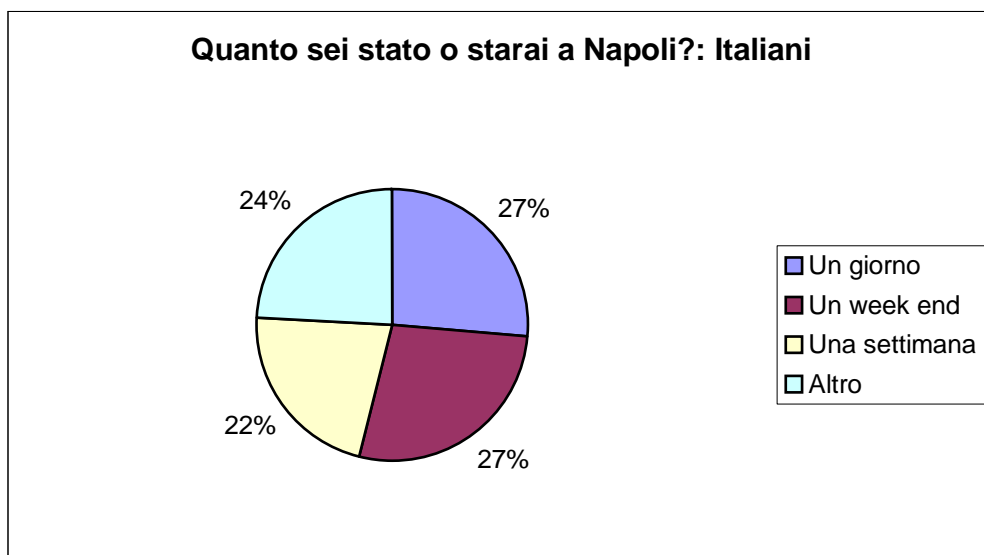

Tabella 10

Questionario	Risposte			
	Italiani		Stranieri	
Quanto sei stato o starai a Napoli?	N°	%	N°	%
Un giorno	83	27	85	30
Un week end	86	27	49	17
Una settimana	68	22	70	25
altro	76	24	80	28
Totale	313	100	284	100